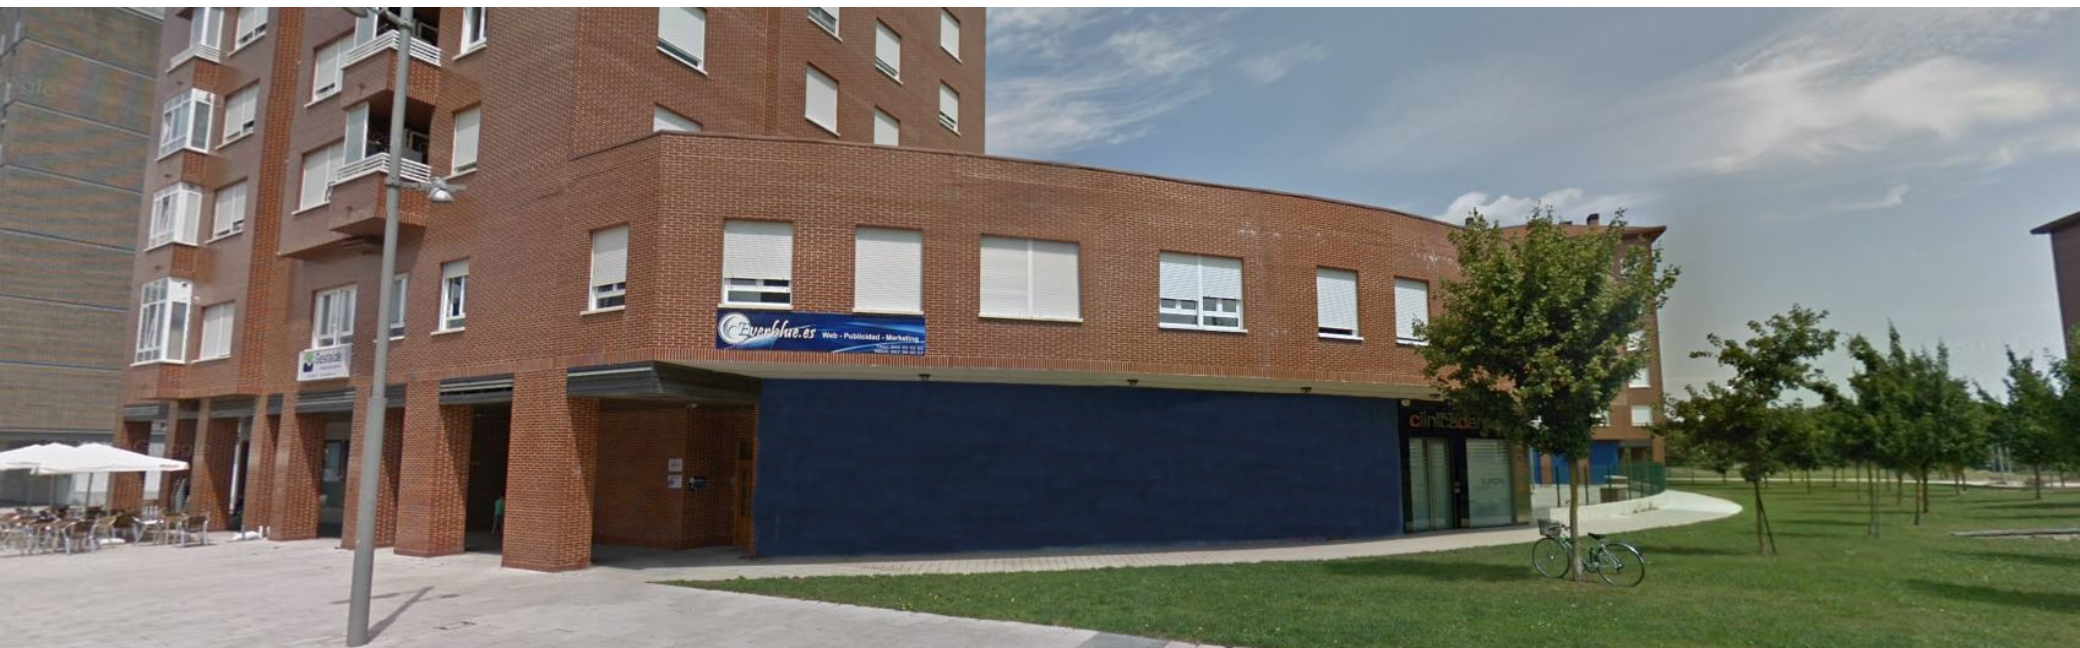

EDIFICIO EUROPA

UBICACIÓN

EDIFICIO EUROPA

Construcciones Fernández de Nograro

Info@Fernandezdenograro.Com

c/ Prado 6 01005 Vitoria-Gasteiz
Teléfono: 945274742 / 609530275

EL EDIFICIO

- Ubicado en Avenida Juan Carlos I, 17A. Salburua, Vitoria
- Edificio de Oficinas independiente con acceso propio
- Ascensor a cota 0
- Edificio de obra nueva, totalmente terminado, incluso acabados interiores, no es necesaria reforma